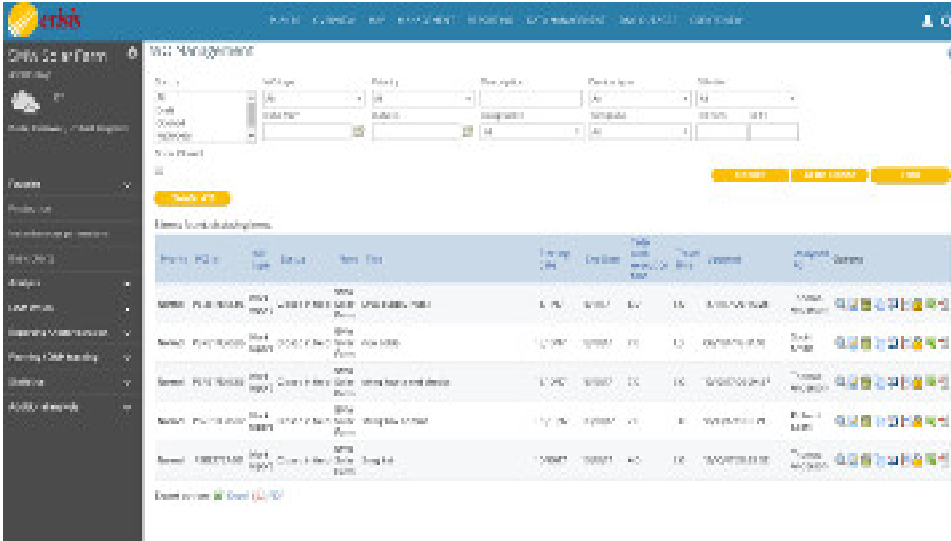

Gestione sus ordenes de trabajo eficientemente...

Con Cloud Thinking Solar (CTS) Management cree, edite, elimine todas sus ordenes de trabajo de mantenimiento correctivo.

Beneficios:

- **Aseguramiento de la calidad** del servicio frente al cliente.
- **Máximo seguimiento** sobre las acciones ejecutadas sobre los activos.
- **Mantener el conocimiento** de sus plantas sin depender de terceros.